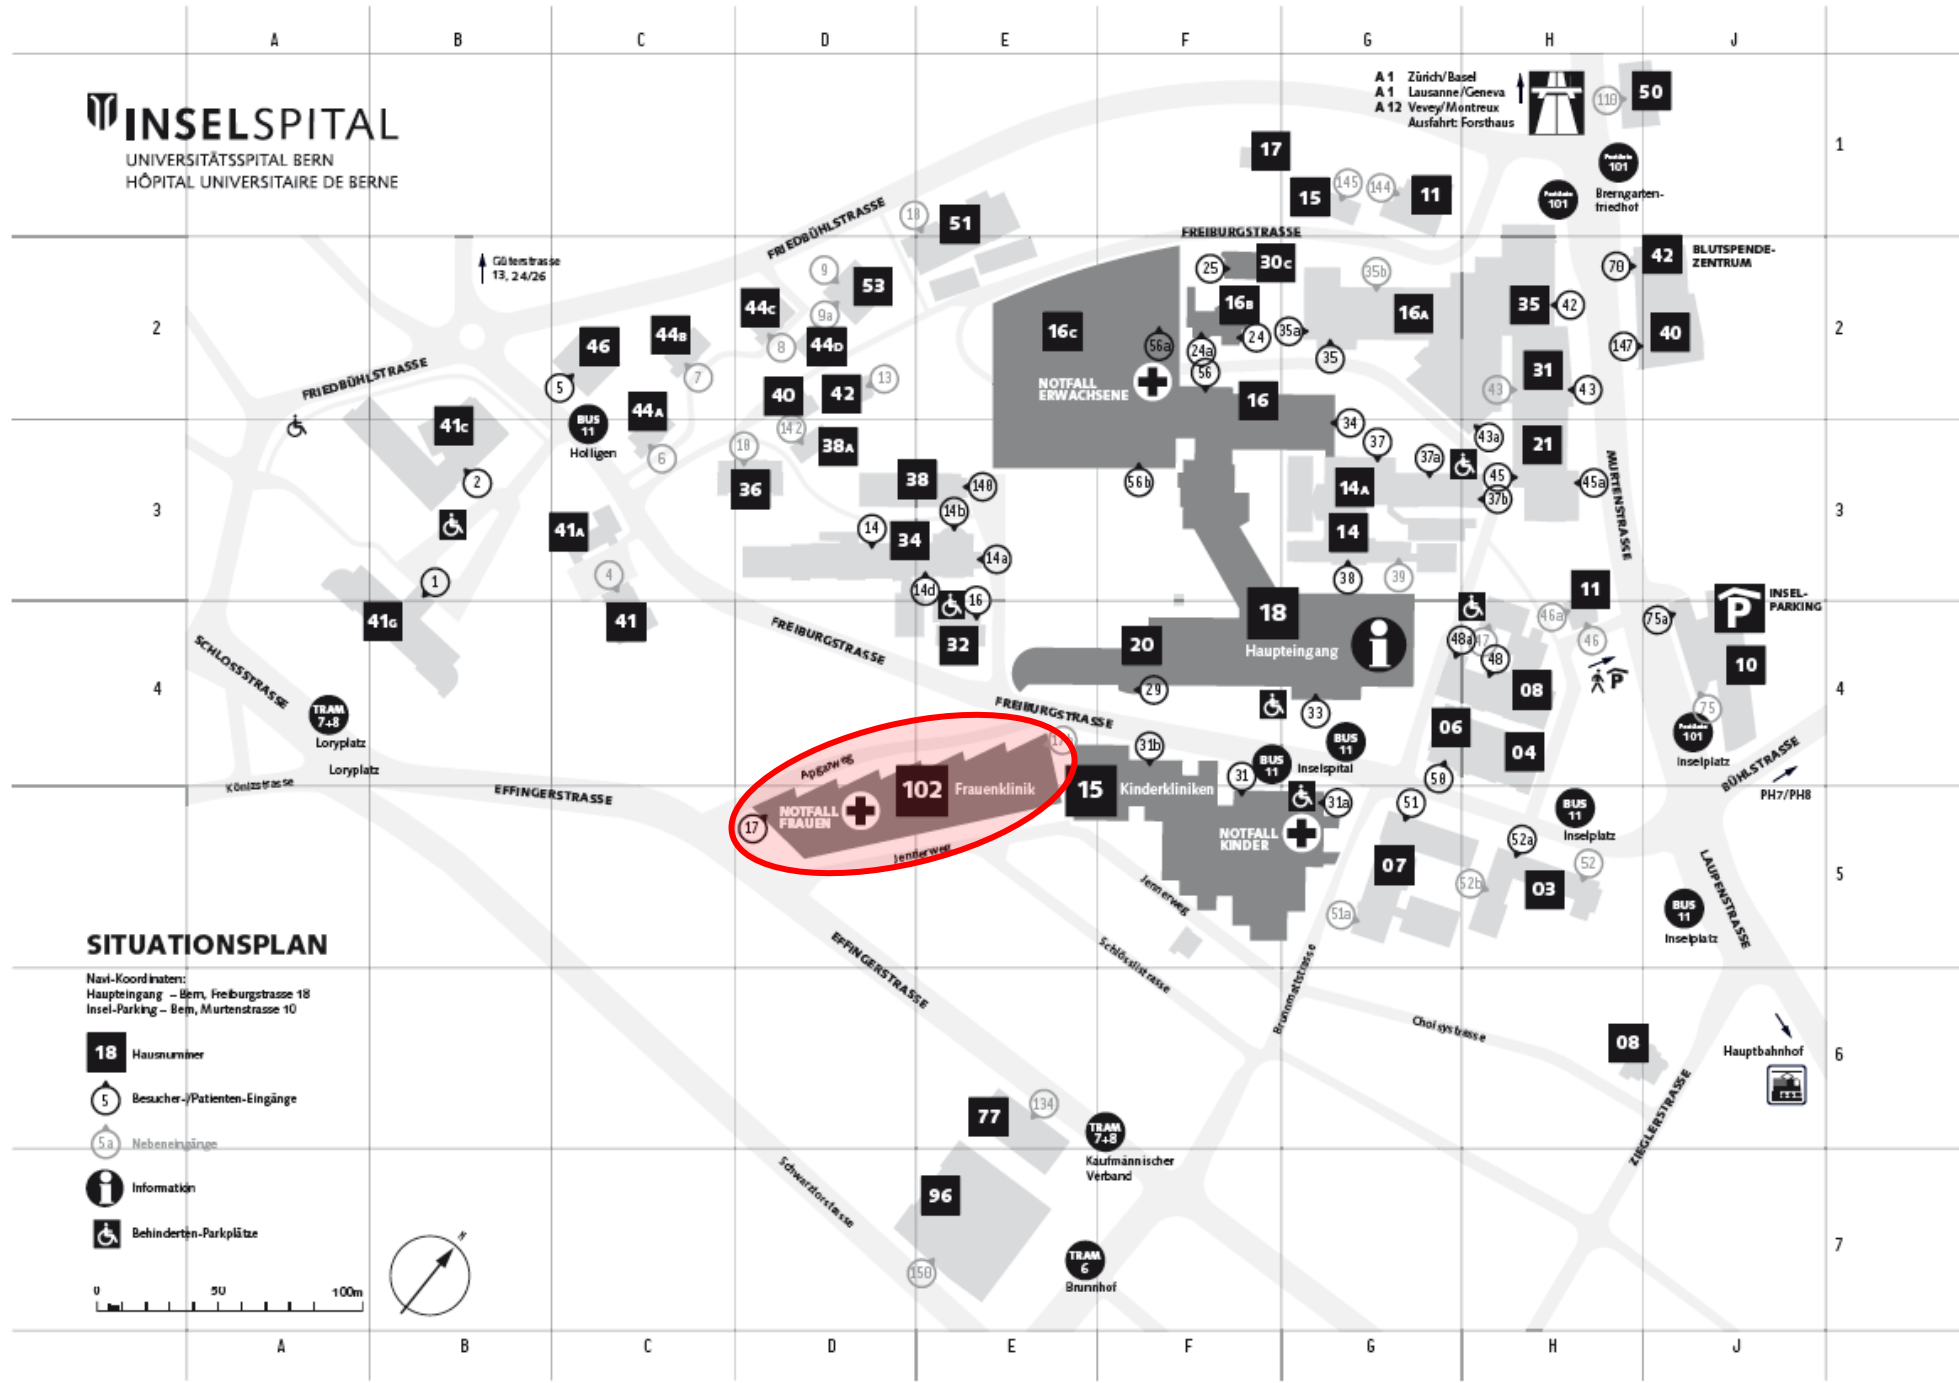

A 1 Zürich/Basel
A 1 Lausanne/Geneva
A 12 Vevey/Montreux
Ausfahrt: Forsthaus

SITUATIONSPLAN

- **18** Hausnummer
- **5** Besucher-/Patienten-Eingänge
- **5a** Nebeneingänge
- **i** Information
- **♿** Behinderten-Parkplätze